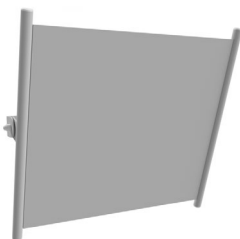

MAKOINSTAL
kątowa 135°, ścienna
chrom
350 x 350 cm

MAKOINSTAL
kątowa lewa
chrom
30 x 60 / 50 x 70 cm

MAKOINSTAL
prosta
chrom
40 / 50 / 60 cm

MAKOINSTAL
prosta
biały
60 cm

MAKOINSTAL
prosta
czarny
30 cm

MAKOINSTAL
łukowa uchylna
chrom
60 cm

MAKOINSTAL
uchylne
biały
44 x 40 cm

MAKOINSTAL
uchylne z podporami
chrom
40 x 42 cm

MAKOINSTAL
uchylne z podporami
chrom
45 x 40 cm

MAKOINSTAL
uchylne z podporami
czarny
45 x 40 cm

MAKOINSTAL
uchylne z podporą
czarny
44 x 40 cm

MAKOINSTAL
uchylne z podporą
chrom
42 x 40 cm

OPCJA BEZ BARIER

Umywalki i baterie

RAVAK
Chrome
biały
55 / 65 cm

ROCA
Access
biały
65 cm

PRODUKT WŁOSKI
medyczna
chrom

PRODUKT WŁOSKI
medyczna
chrom

Lustro

MAKOINSTAL
uchylne w bocznej ramie
biały
60 x 60 cm

OPCJA BEZ BARIER