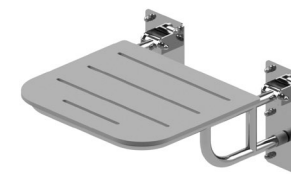

MAKOINSTAL
kątowa 135°, ścienna
chrom
350 x 350 cm

MAKOINSTAL
kątowa lewa
chrom
30 x 60 / 50 x 70 cm

MAKOINSTAL
prosta
chrom
40 / 50 / 60 cm

MAKOINSTAL
prosta
biały
60 cm

MAKOINSTAL
prosta
czarny
30 cm

MAKOINSTAL
łukowa uchylna
chrom
60 cm

MAKOINSTAL
łukowa, uchylna, podłogowa
chrom
60 cm

OPCJA BEZ BARIER

Krzesełka prysznicowe

MAKOINSTAL
uchylne z oparciem
chrom
40 x 42 cm

MAKOINSTAL
uchylne z podporami
chrom
42 x 40 cm

MAKOINSTAL
uchylne
biały
44 x 40 cm

MAKOINSTAL
uchylne
biały
44 x 40 cm

MAKOINSTAL
uchylne z podporami
chrom
40 x 42 cm

MAKOINSTAL
uchylne z podporami
chrom
45 x 40 cm

MAKOINSTAL
uchylne z podporami
czarny
45 x 40 cm

MAKOINSTAL
uchylne z podporą
czarny
44 x 40 cm

MAKOINSTAL
uchylne z podporą
chrom
42 x 40 cm

OPCJA BEZ BARIER

Umywalki i baterie

RAVAK
Chrome
biały
55 / 65 cm

ROCA
Access
biały
65 cm

PRODUKT WŁOSKI
medyczna
chrom

PRODUKT WŁOSKI
medyczna
chrom

Lustro