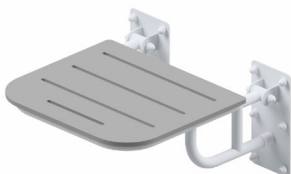

MAKOINSTAL
kątowa 135°, ścienna
chrom
350 x 350 cm

MAKOINSTAL
kątowa lewa
chrom
30 x 60 / 50 x 70 cm

MAKOINSTAL
prosta
chrom
40 / 50 / 60 cm

MAKOINSTAL
prosta
biały
60 cm

MAKOINSTAL
prosta
czarny
30 cm

MAKOINSTAL
łukowa uchylna
chrom
60 cm

MAKOINSTAL
łukowa, uchylna, podłogowa
chrom
60 cm

OPCJA BEZ BARIER

Krzesełka prysznicowe

MAKOINSTAL
uchylne z oparciem
chrom
40 x 42 cm

MAKOINSTAL
uchylne z podporami
chrom
42 x 40 cm

MAKOINSTAL
uchylne
biały
44 x 40 cm

MAKOINSTAL
uchylne
biały
44 x 40 cm

MAKOINSTAL
uchylne z podporami
chrom
40 x 42 cm

MAKOINSTAL
uchylne z podporami
chrom
45 x 40 cm

MAKOINSTAL
uchylne z podporami
czarny
45 x 40 cm

MAKOINSTAL
uchylne z podporą
czarny
44 x 40 cm

MAKOINSTAL
uchylne z podporą
chrom
42 x 40 cm

OPCJA BEZ BARIER

Umywalki i baterie

RAVAK
Chrome
biały
55 / 65 cm

ROCA
Access
biały
65 cm

PRODUKT WŁOSKI
medyczna
chrom

PRODUKT WŁOSKI
medyczna
chrom

Lustro